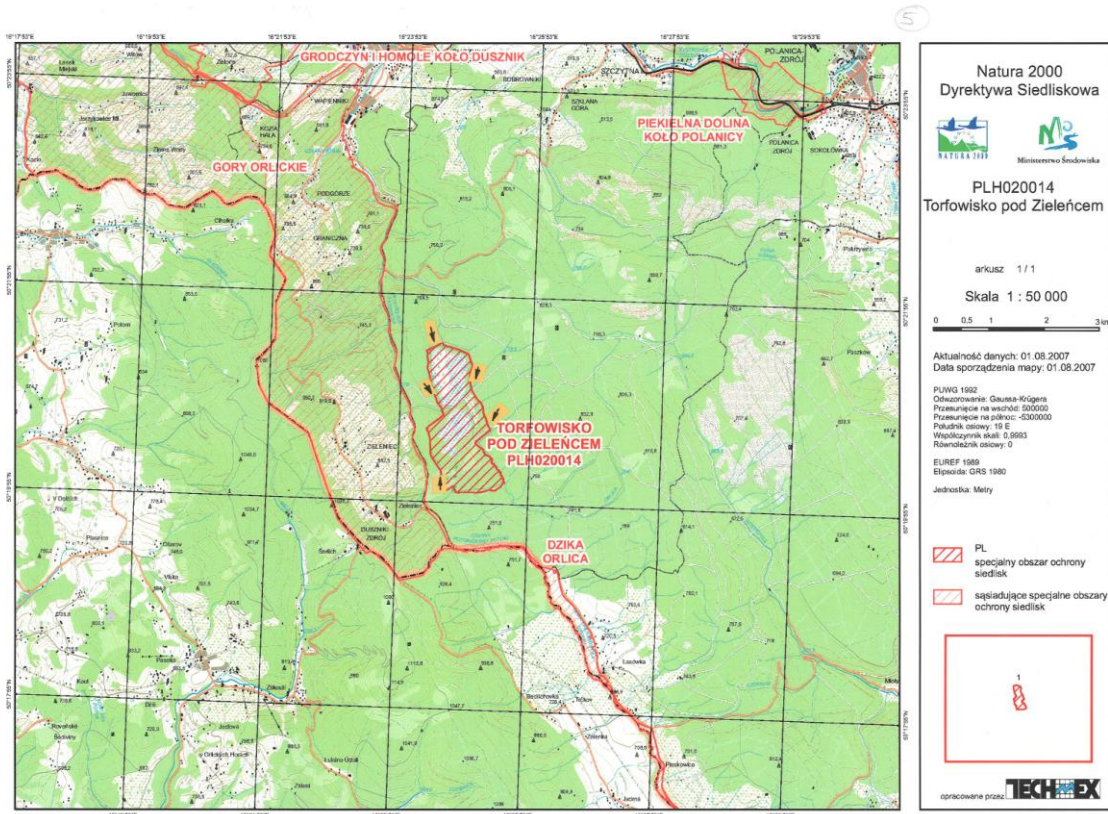

**WSTĘPNE PROPOZYCJE LOKALIZACJI TABLIC**

- 1) Torfowiska Gór Izerskich – 10 tablic,

- 2) Torfowisko pod Zieleńcem – 5 tablic,

**WSTĘPNE PROPOZYCJE LOKALIZACJI TABLIC**

3) Uroczyska Borów Dolnośląskich – 10 tablic,

**WSTĘPNE PROPOZYCJE LOKALIZACJI TABLIC**

**WSTĘPNE PROPOZYCJE LOKALIZACJI TABLIC**

4) Wrzosowisko Przemkowskie – 8 tablic,

**WSTĘPNE PROPOZYCJE LOKALIZACJI TABLIC**

5) Wzgórza Kielczyńskie – 5 tablic.