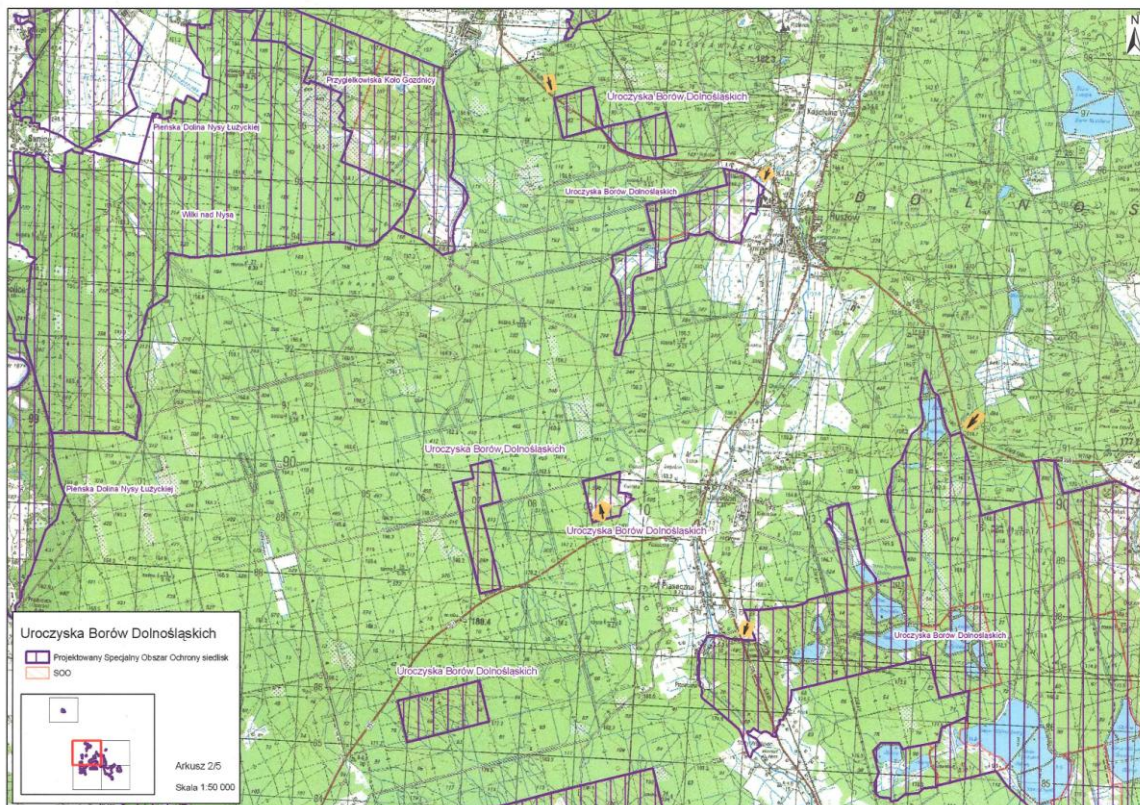

**WSTĘPNE PROPOZYCJE LOKALIZACJI TABLIC**

- 1) Torfowiska Gór Izerskich – 10 tablic,

- 2) Torfowisko pod Zieleńcem – 5 tablic,

**WSTĘPNE PROPOZYCJE LOKALIZACJI TABLIC**

3) Uroczyska Borów Dolnośląskich – 10 tablic,

**WSTĘPNE PROPOZYCJE LOKALIZACJI TABLIC**

**WSTĘPNE PROPOZYCJE LOKALIZACJI TABLIC**

4) Wrzosowisko Przemkowskie – 8 tablic,

**WSTĘPNE PROPOZYCJE LOKALIZACJI TABLIC**

5) Wzgórza Kielczyńskie – 5 tablic.