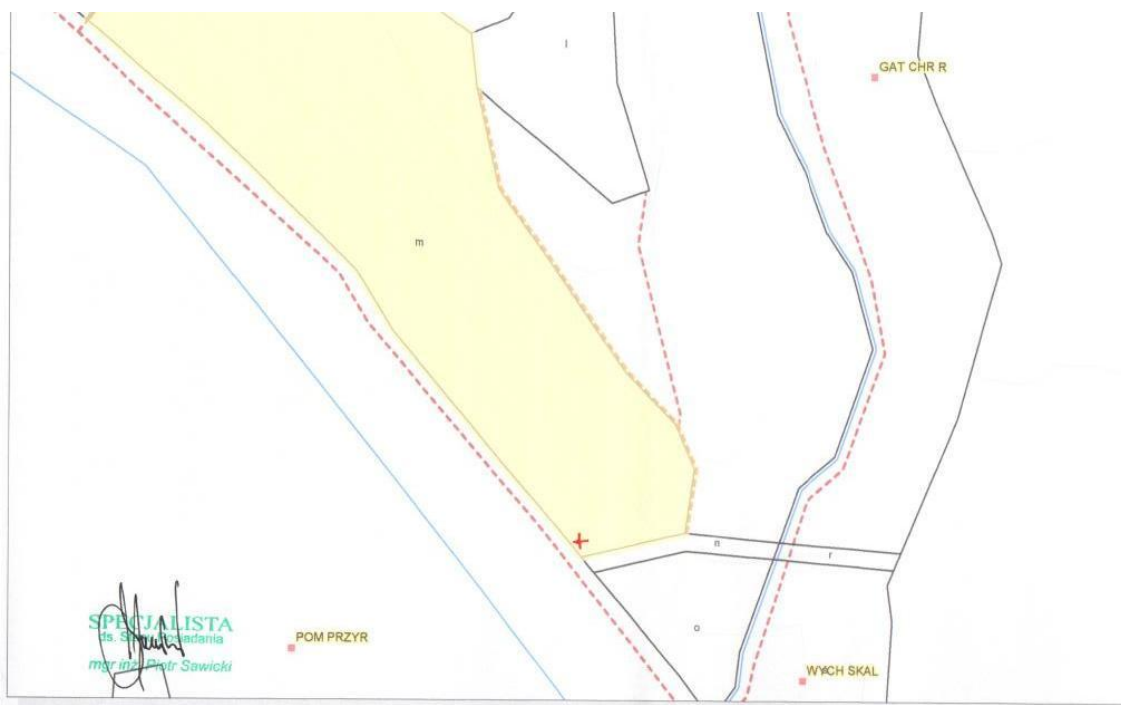

WSTĘPNE LOKALIZACJE TABLIC

Bardo X 295909,83 Y 339607,27
Oddz 201m

1:2000

Printed with the TatuGIS Viewer