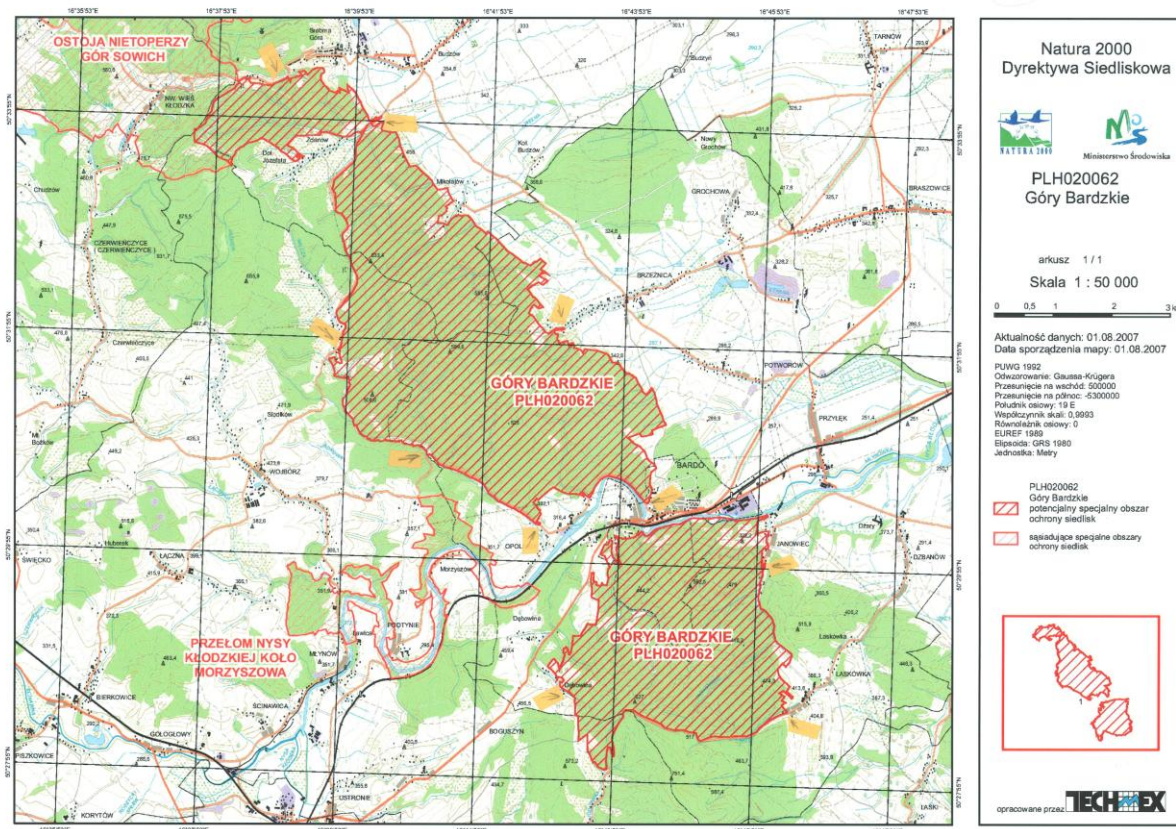

Załącznik A9 do SIWZ dla zadania:
Oznakowanie tablicami informującymi o nazwie formy ochrony przyrody wybranych obszarów Natura 2000
na terenie województwa dolnośląskiego

WSTĘPNE LOKALIZACJE TABLIC

1. Wstępne lokalizacje tablic obszaru Natura 2000 **Góry Bardzkie** – 10 tablic

2. Uzgodnione lokalizacje tablic obszaru Natura 2000 **Góry Bardzkie** – 10 tablic, wraz z posiadaną korespondencją (m.in. załącznikami graficznymi) z władającymi nieruchomościami w zakresie lokalizacji tablic

Miejsce ustawienia tablicy	Długość geograficzna	Szerokość geograficzna	Nr działki ewidencyjnej	Oddział	Uwagi:
Laskówka	341829,78	292242,76	275/147	147p	Przy stawie 4
Janowiec	341564,27	294400,80	259/254	254a	Prawa strona przy potoku 2
Dębowina	338298,50	294054,60	625	221g	Przy zajezdzie 3
Bardo	339613,60	295897,96	472/201	201m	Przy skałkach 4
Mikołajów	336576,43	301334,40	197/134	134o	Przy leśniczówce 5
Opolnica	339669,32	295331,09	595/238	238a	Przy parku 6
Opolnica	337815,96	295770,74	430/207	207g	Lewa strona od Włodka 7
Brzeznica	337781,80	298590,74	671/2	164c	Koło wiaty (przy domku Cis) 8
Żdanów	334733,16	302094,35	303	128i	Po lewej stronie drogi 9
Srebrna Góra	333475,05	303115,40	490	118a	Przy parkingu (Motyka) 10

WSTĘPNE LOKALIZACJE TABLIC

WSTĘPNE LOKALIZACJE TABLIC

Bardo X 295909,83 Y 339607,27
Oddz 201m

1:2000

Printed with the TatuGIS Viewer

Mikołajów X301334,40 Y336576,43
Oddz 134o

1:1000

2011-06