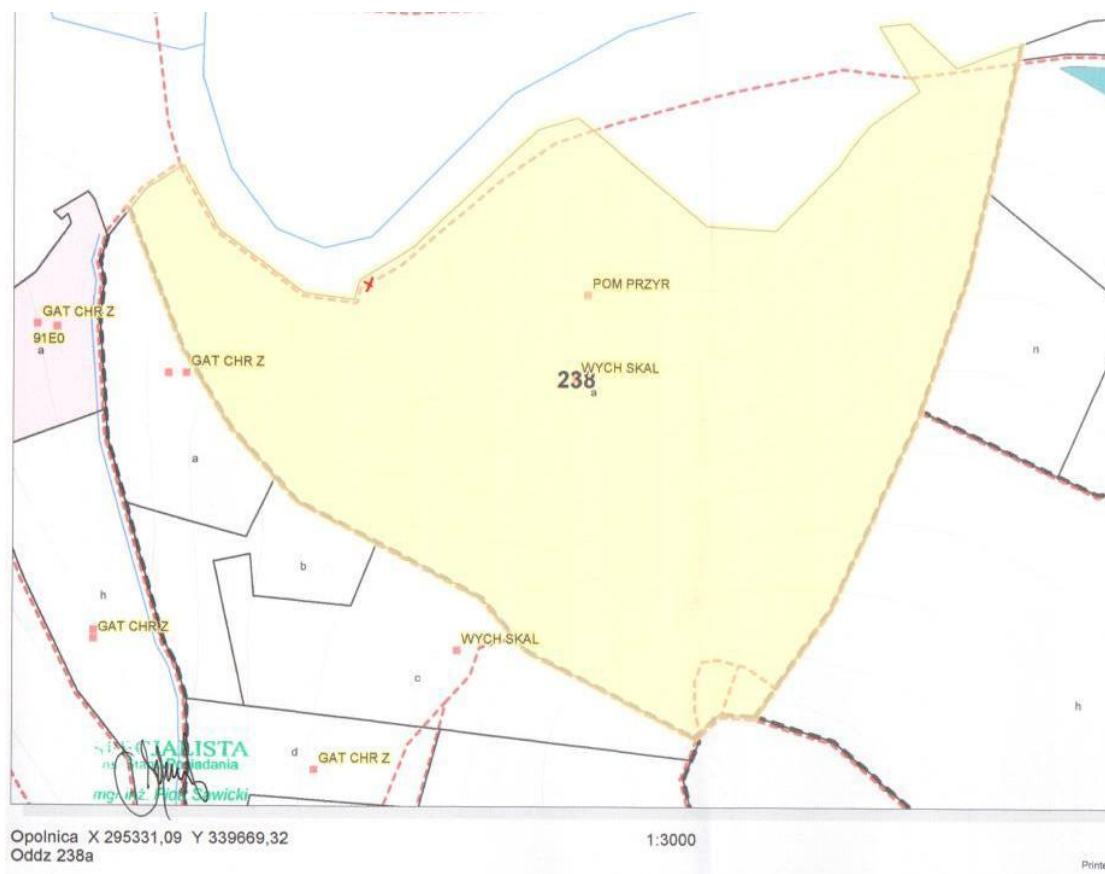

WSTĘPNE LOKALIZACJE TABLIC