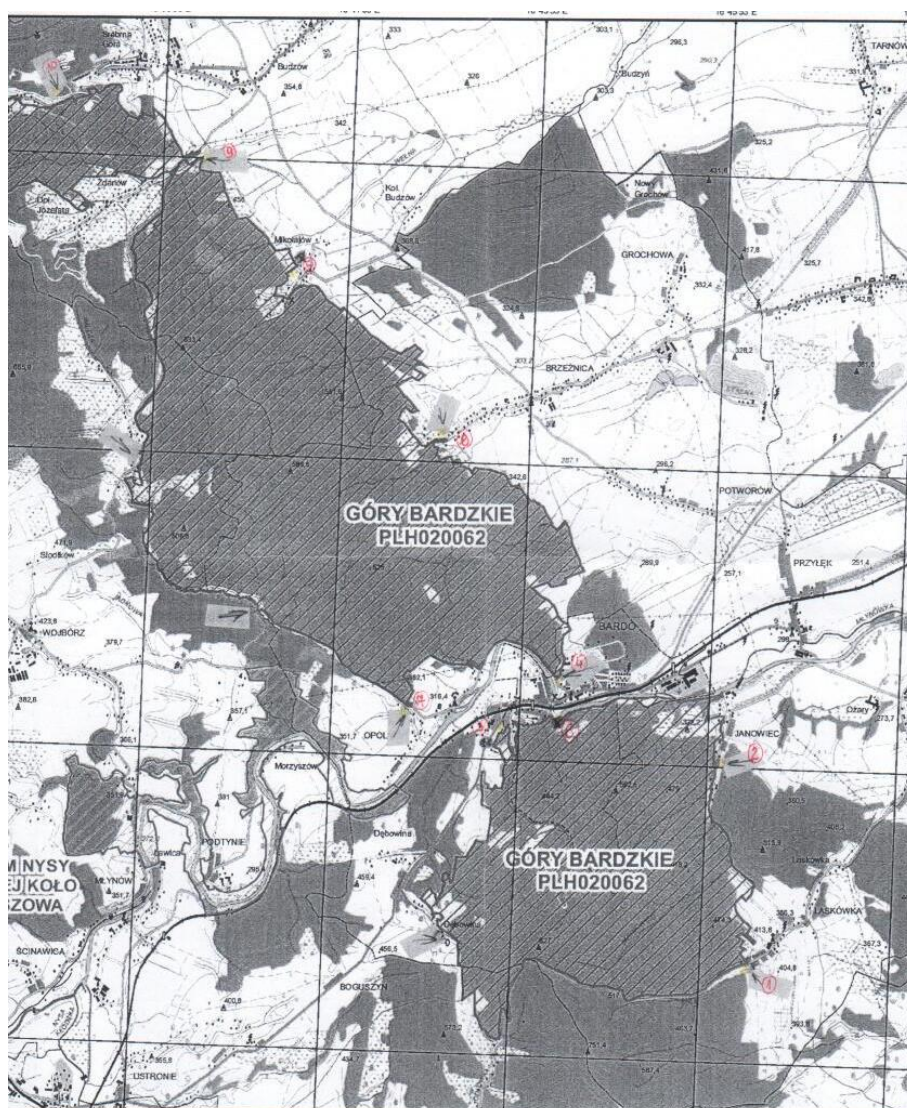

Załącznik A9 do SIWZ dla zadania:
Oznakowanie tablicami informującymi o nazwie formy ochrony przyrody wybranych obszarów Natura 2000
na terenie województwa dolnośląskiego

WSTĘPNE LOKALIZACJE TABLIC

1. Wstępne lokalizacje tablic obszaru Natura 2000 **Góry Bardzkie** – 10 tablic

2. Uzgodnione lokalizacje tablic obszaru Natura 2000 **Góry Bardzkie** – 10 tablic, wraz z posiadaną korespondencją (m.in. załącznikami graficznymi) z władającymi nieruchomościami w zakresie lokalizacji tablic

Miejsce ustawienia tablicy	Długość geograficzna	Szerokość geograficzna	Nr działki ewidencyjnej	Oddział	Uwagi:
Laskówka	341829,78	292242,76	275/147	147p	Przy stawie 4
Janowiec	341564,27	294400,80	259/254	254a	Prawa strona przy potoku 2
Dębowina	338298,50	294054,60	625	221g	Przy zajezdzie 3
Bardo	339613,60	295897,96	472/201	201m	Przy skałkach 4
Mikołajów	336576,43	301334,40	197/134	134o	Przy leśniczówce 5
Opolnica	339669,32	295331,09	595/238	238a	Przy parku 6
Opolnica	337815,96	295770,74	430/207	207g	Lewa strona od Włodka 7
Brzeznica	337781,80	298590,74	671/2	164c	Koło wiaty (przy domku Cis) 8
Żdanów	334733,16	302094,35	303	128i	Po lewej stronie drogi 9
Srebrna Góra	333475,05	303115,40	490	118a	Przy parkingu (Motyka) 10