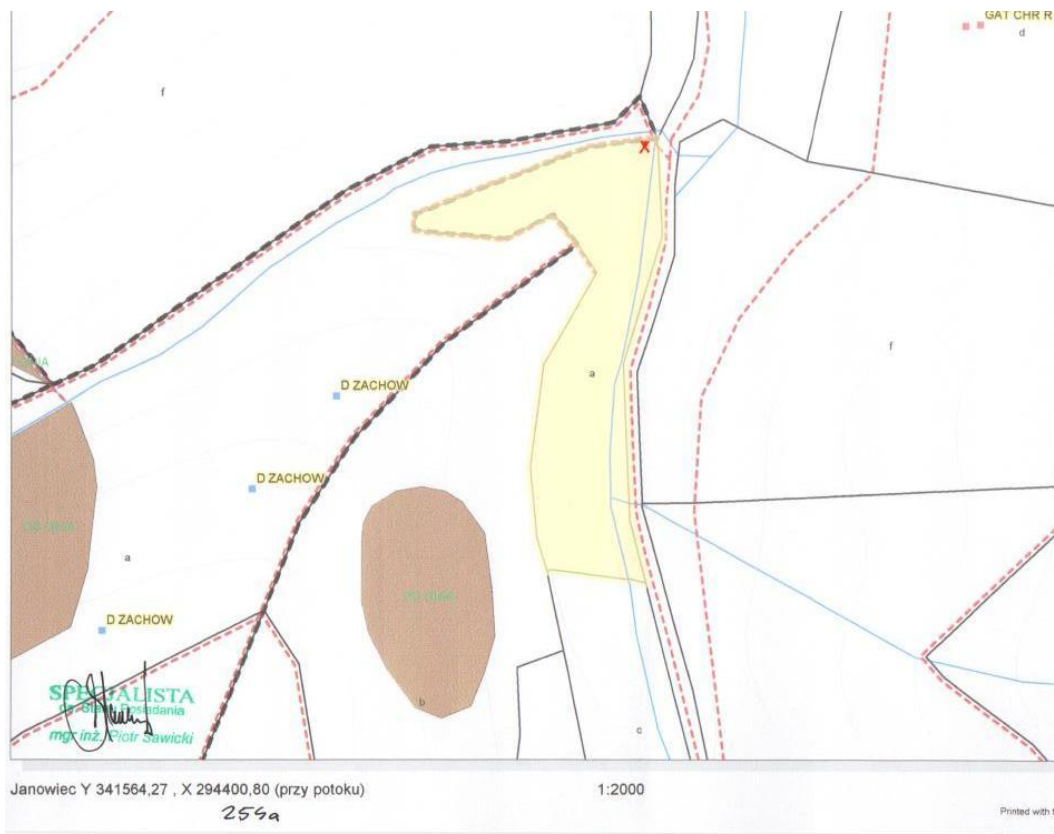

1:2000

Printed with the TabuGIS VI

Załącznik A9 do SIWZ dla zadania:

Oznakowanie tablicami informującymi o nazwie formy ochrony przyrody wybranych obszarów Natura 2000 na terenie województwa dolnośląskiego

WSTĘPNE LOKALIZACJE TABLIC

Brzeźnica Y337781,80 X298590,74 (przy wiacie, naprzeciw domu K.L.Cis 164c) 1:2000

Print

Opolnica Y337815,96, X 295770,74 207g

1:3000

WSTĘPNE LOKALIZACJE TABLIC

WSTĘPNE LOKALIZACJE TABLIC