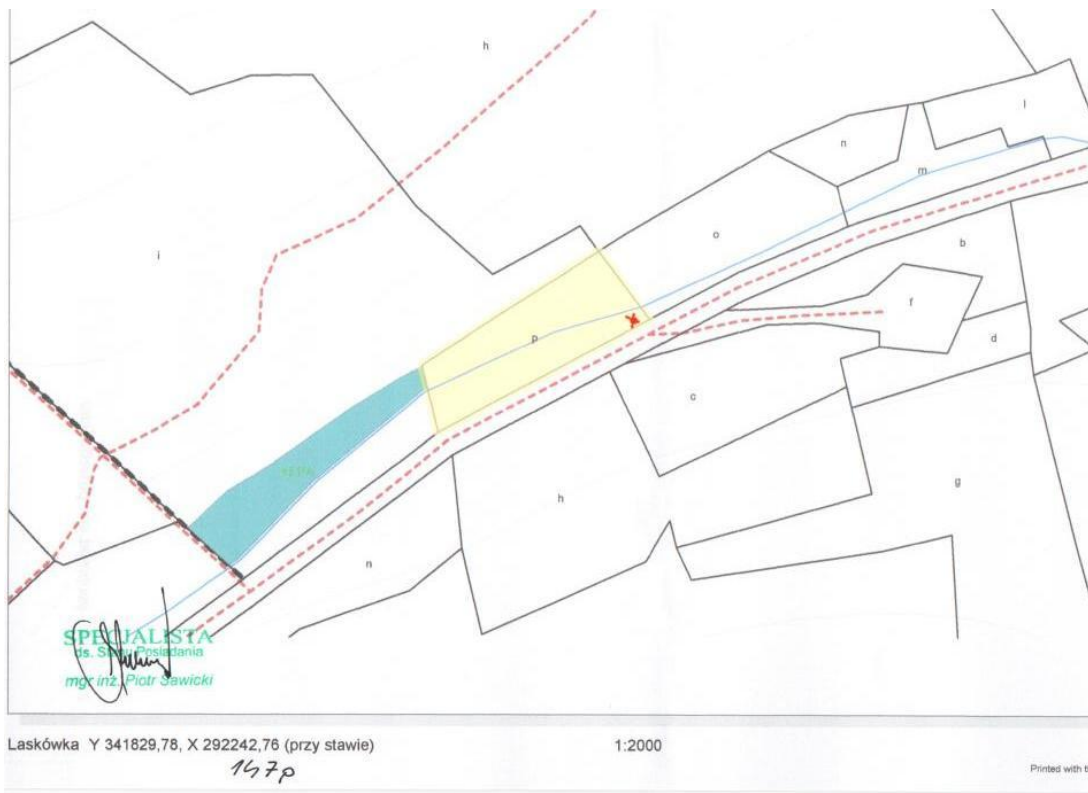

Miejsce ustawienia tablicy	Długość geograficzna	Szerokość geograficzna	Nr działki ewidencyjnej	Oddział	Uwagi:
Laskówka	341829,78	292242,76	275/147	147p	Przy stawie 4
Janowiec	341564,27	294400,80	259/254	254a	Prawa strona przy potoku 2
Dębowina	338298,50	294054,60	625	221g	Przy zajezdzie 3
Bardo	339613,60	295897,96	472/201	201m	Przy skałkach 4
Mikołajów	336576,43	301334,40	197/134	134o	Przy leśniczówce 5
Opolnica	339669,32	295331,09	595/238	238a	Przy parku 6
Opolnica	337815,96	295770,74	430/207	207g	Lewa strona od Włodka 7
Brzeznica	337781,80	298590,74	671/2	164c	Koło wiaty (przy domku Cis) 8
Żdanów	334733,16	302094,35	303	128i	Po lewej stronie drogi 9
Srebrna Góra	333475,05	303115,40	490	118a	Przy parkingu (Motyka) 10

1:2000

Printed with the TabuGIS VI

Załącznik A9 do SIWZ dla zadania:

Oznakowanie tablicami informującymi o nazwie formy ochrony przyrody wybranych obszarów Natura 2000 na terenie województwa dolnośląskiego

WSTĘPNE LOKALIZACJE TABLIC

Brzeźnica Y337781,80 X298590,74 (przy wiacie, naprzeciw domu K.L.Cis 164c) 1:2000

Print

Opolnica Y337815,96, X 295770,74 207g

1:3000

WSTĘPNE LOKALIZACJE TABLIC

WSTĘPNE LOKALIZACJE TABLIC