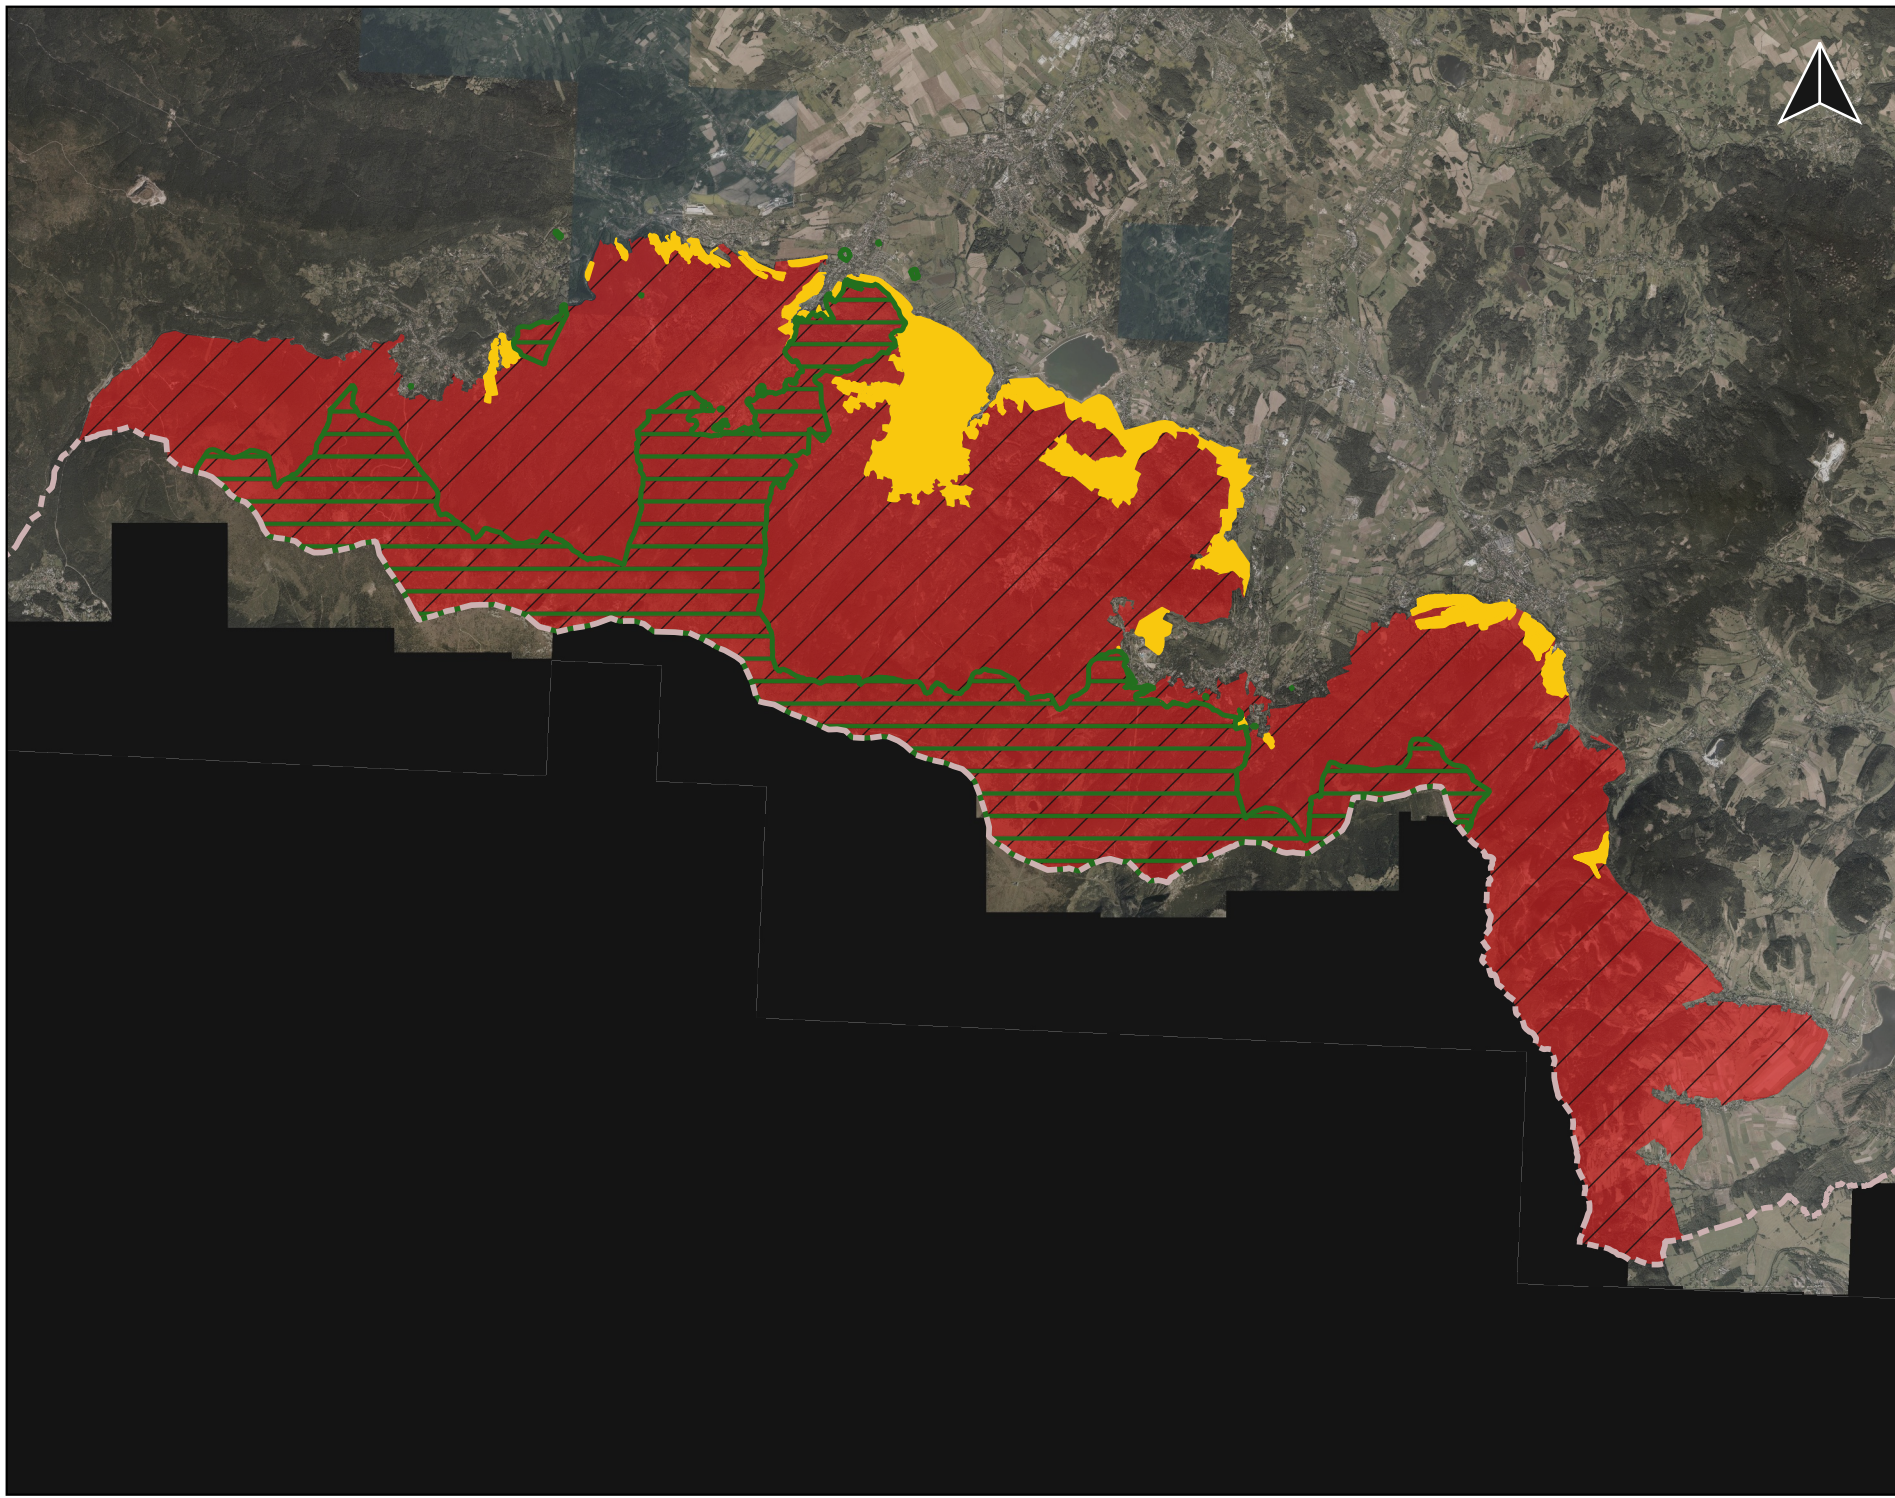

Mapa 3

0 2,5 5 km

-  granica Państwa
-  granica Karkonoskiego Parku Narodowego

 granica obszaru Natura 2000
Karkonosze PLC020001

kody gatunków zwierząt:

 1352, 1361

 1352, 1361